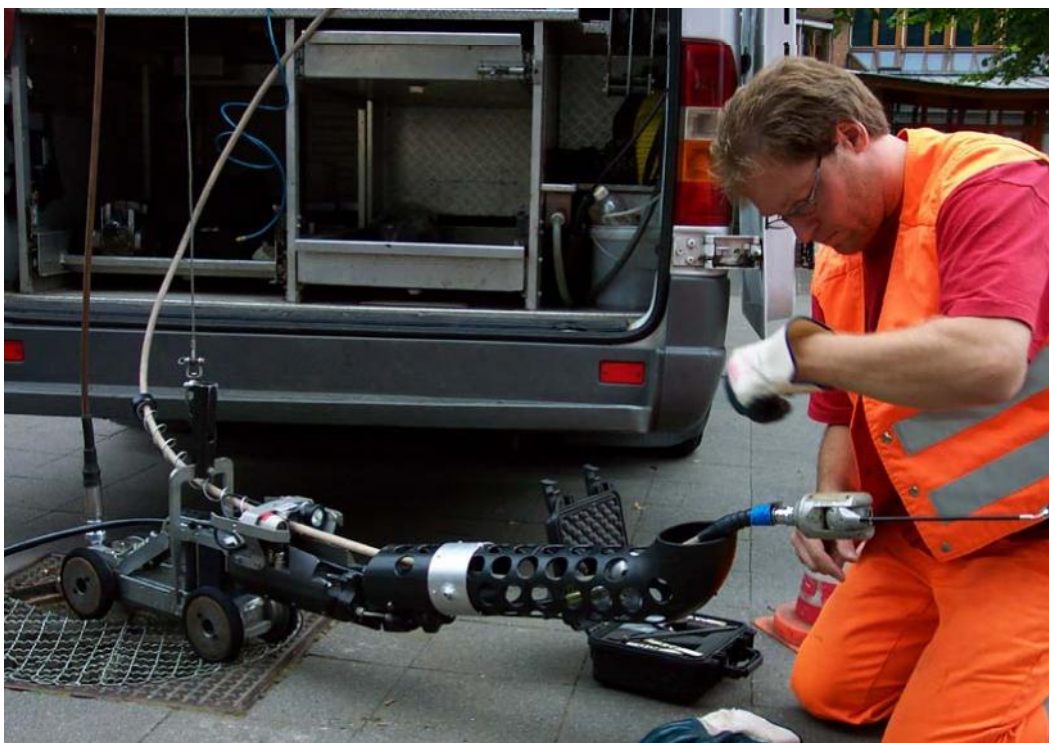

IBAK Satelliten-Spüleinheit

Spül-Zusatzpaket für LISY 150

IBAK Satelliten-Spüleinheit

Zum Spülen und Inspizieren in einem Arbeitsgang

Bestehend aus:

- Spüldüse PHOBOS I
- Spültrichter, Führungsfeder, 30m Spülschlauch
- Zusatzkamerahalterung mit neuem Zusatzscheinwerfer
- Anbausatz für die KUV2.3

IBAK Satelliten-Spüleinheit im Einsatz

IBAK Satelliten-Spüleinheit